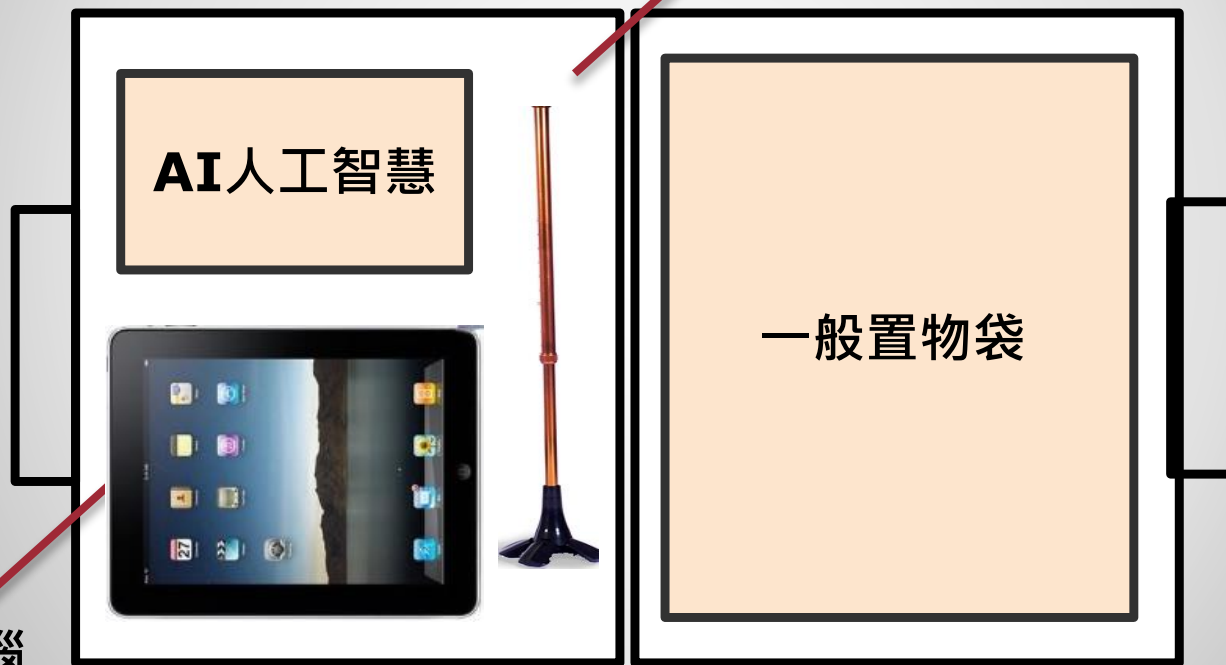

處境:與小春獨居且一隻腳癱了
面臨小春即將離開他的窘境

性格:性格暴躁
與人相處不友善

爺爺所遭遇的生理困難及心理困難

生理困難: 爺爺本身腳癢了
行動有些不方便
年紀大了
身體免疫力可能不足

心理方面: 面臨小春即將離開自己
身邊
要開始獨自一人的生活
性情暴躁要交友有難度

公事包機器人內裝

可自動伸縮拐杖

AI人工智慧

一般置物袋

平板電腦

公事包機器人功能-一般功能

在一般情況下
就是一般的公事包
可以裝爺爺的隨身
物品
讓爺爺隨身攜帶

公事包機器人功能-休息功能

考慮到爺爺一隻腳癱了
當爺爺走累了可以換成休息型態
將公事包變成另類拐杖
或是靠著這個公事包小作休息
也能拿來掛爺爺的外套

公事包機器人功能-交友功能

由於爺爺即將和小春分開
所以當爺爺孤單寂寞時
打開公事包交友功能
裡面結合了平板電腦和各種
交友軟體
讓爺爺隨時能和朋友聊天
想到小春的時候也能通個
視訊電話